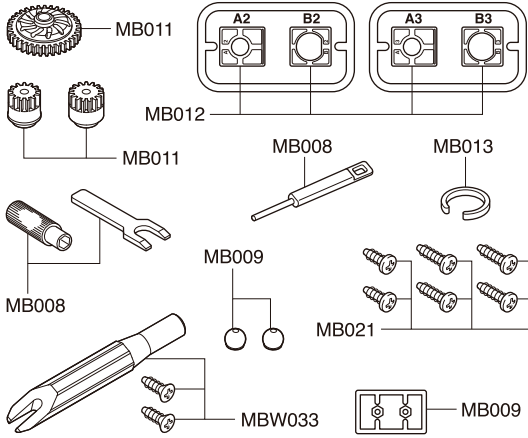

Exploded View / Explosionszeichnung Eclaté / Despiece / 分解図

Spare Parts / Ersatzteile / Pieces detachees. / Repuestos / スペアパーツ

No. 品番	Description パーツ名	★定価 (税抜)
MB001-1	メインシャシー Main Chassis	1000
MB002	レシーバーアンプユニット(ミニッツバギー) Receiver & ESC Unit Set (Mini-Z Buggy)	9000
MB003	バッテリーホルダーセット Battery Holder Set	500
MB004	バルクヘッドセット Bulkhead Set	400
MB005	サスペンションロッドセット Suspension Rod Set	400
MB006	サスアームセット Suspension Arm Set	500
MB007	フロントハブキャリアセット Front Hub Carrier Set	400
MB008	サーボプレートセット Servo Plate Set	500
MB009	サーボセイバーセット Servo Saver Set	500
MB010	サーボギヤセット Servo Gear Set	400
MB011	ピニオン&スパーギヤセット Pinion & Spur Gear Set	500
MB012	モーターマウントセット Motor Mount Set	350
MB013	オイルダンパーセット Oil Shock Set	2000
MB014	ホイールアクスル Wheel Axle	400
MB015	サスピンセット Suspension Pin Set	500
MB016	センターシャフトセット Center Shaft Set	700
MB017	ロアサスシャフトセット Lower Suspension Shaft Set	300
MB018	ピロボールセット Pillow Ball Set	400
MB019	サーボシャフトセット Servo Shaft Set	500
MB020	デフギヤアッセンブリー Differential Gear assy	850
MB021	ビスセット Screw Set	650
MB023	ブラシレス用ESCユニット(ミニッツバギー) Brushless for ESC unit (Mini-Z Buggy)	7000
MBW033	アンダーガード&ボールスタッドレンチ(ミニッツバギー) Under Guard & Ball Stud Wrench (Mini-Z Buggy)	700
MV14	ピロボールセット Pillow Ball Set	500
MZ504	ブラシレスモーター(X speed VE) Brushless Motor (X speed VE)	4000
BRG007	シールドベアリング(3x6x2.5) 2入 Shield Bearing (3x6x2.5) 2Pcs	700
BRG022	シールドベアリング(6x10x3) 2入 Shield Bearing (6x10x3) 2Pcs	1000

▶ The optional parts should be used for the parts marked with **OP**.

▶ Die Tuningteile sollen die mit **OP** markierten Teile ersetzen.

▶ Vous pouvez remplacer les pièces **OP** par des pièces options

▶ Las piezas opcionales deben ser utilizadas en las piezas marcadas con **OP**

▶ **OP** の印が付いたパーツはオプションパーツをご利用ください。