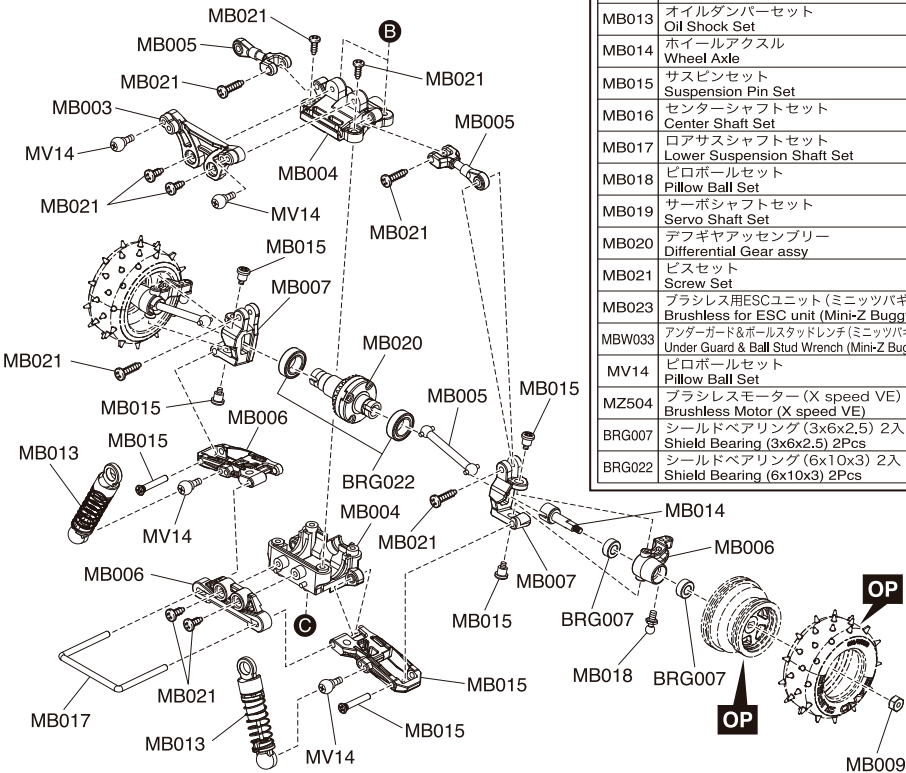

Exploded View / Explosionszeichnung Eclaté / Despiece / 分解図

Spare Parts / Ersatzteile / Pieces detachees. / Repuestos / スペアパーツ

No. 品番	Description パーツ名	★定価 (税抜)
MB001-1	メインシャシー Main Chassis	1000
MB002	レシーバーアンプユニット(ミニッツバギー) Receiver & ESC Unit Set (Mini-Z Buggy)	9000
MB003	バッテリーホルダーセット Battery Holder Set	500
MB004	バルクヘッドセット Bulkhead Set	400
MB005	サスペンションロッドセット Suspension Rod Set	400
MB006	サスアームセット Suspension Arm Set	500
MB007	フロントハブキャリアセット Front Hub Carrier Set	400
MB008	サーボプレートセット Servo Plate Set	500
MB009	サーボセイバーセット Servo Saver Set	500
MB010	サーボギヤセット Servo Gear Set	400
MB011	ピニオン&スパーギヤセット Pinion & Spur Gear Set	500
MB012	モーターマウントセット Motor Mount Set	350
MB013	オイルダンパーセット Oil Shock Set	2000
MB014	ホイールアクスル Wheel Axle	400
MB015	サスピンセット Suspension Pin Set	500
MB016	センターシャフトセット Center Shaft Set	700
MB017	ロアサスシャフトセット Lower Suspension Shaft Set	300
MB018	ピロボールセット Pillow Ball Set	400
MB019	サーボシャフトセット Servo Shaft Set	500
MB020	デフギヤアッセンブリー Differential Gear assy	850
MB021	ビスセット Screw Set	650
MB023	ブラシレス用ESCユニット(ミニッツバギー) Brushless for ESC unit (Mini-Z Buggy)	7000
MBW033	アンダーガード&ボールスタッドレンチ(ミニッツバギー) Under Guard & Ball Stud Wrench (Mini-Z Buggy)	700
MV14	ピロボールセット Pillow Ball Set	500
MZ504	ブラシレスモーター(X speed VE) Brushless Motor (X speed VE)	4000
BRG007	シールドベアリング(3x6x2.5) 2入 Shield Bearing (3x6x2.5) 2Pcs	700
BRG022	シールドベアリング(6x10x3) 2入 Shield Bearing (6x10x3) 2Pcs	1000

▶ The optional parts should be used for the parts marked with **OP**.

▶ Die Tuningteile sollen die mit **OP** markierten Teile ersetzen.

▶ Vous pouvez remplacer les pièces **OP** par des pièces options

▶ Las piezas opcionales deben ser utilizadas en las piezas marcadas con **OP**

▶ **OP** の印が付いたパーツはオプションパーツをご利用ください。